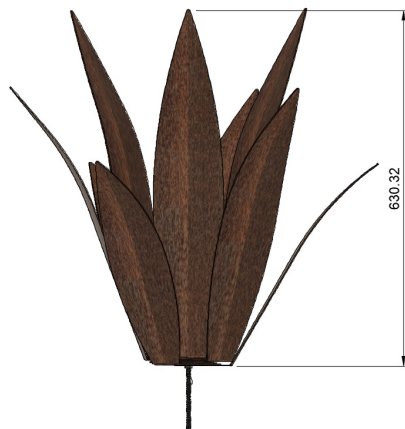

## AGAVES

**Dimensions: (en mm)**

AGAVE 65 CM : 9kg

AGAVE 120 CM : 41kg