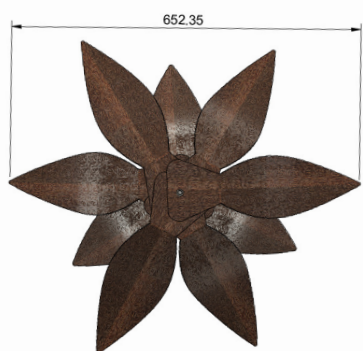

## AGAVES

**Dimensions: (en mm)**

AGAVE 65 CM : 9kg

AGAVE 120 CM : 41kg